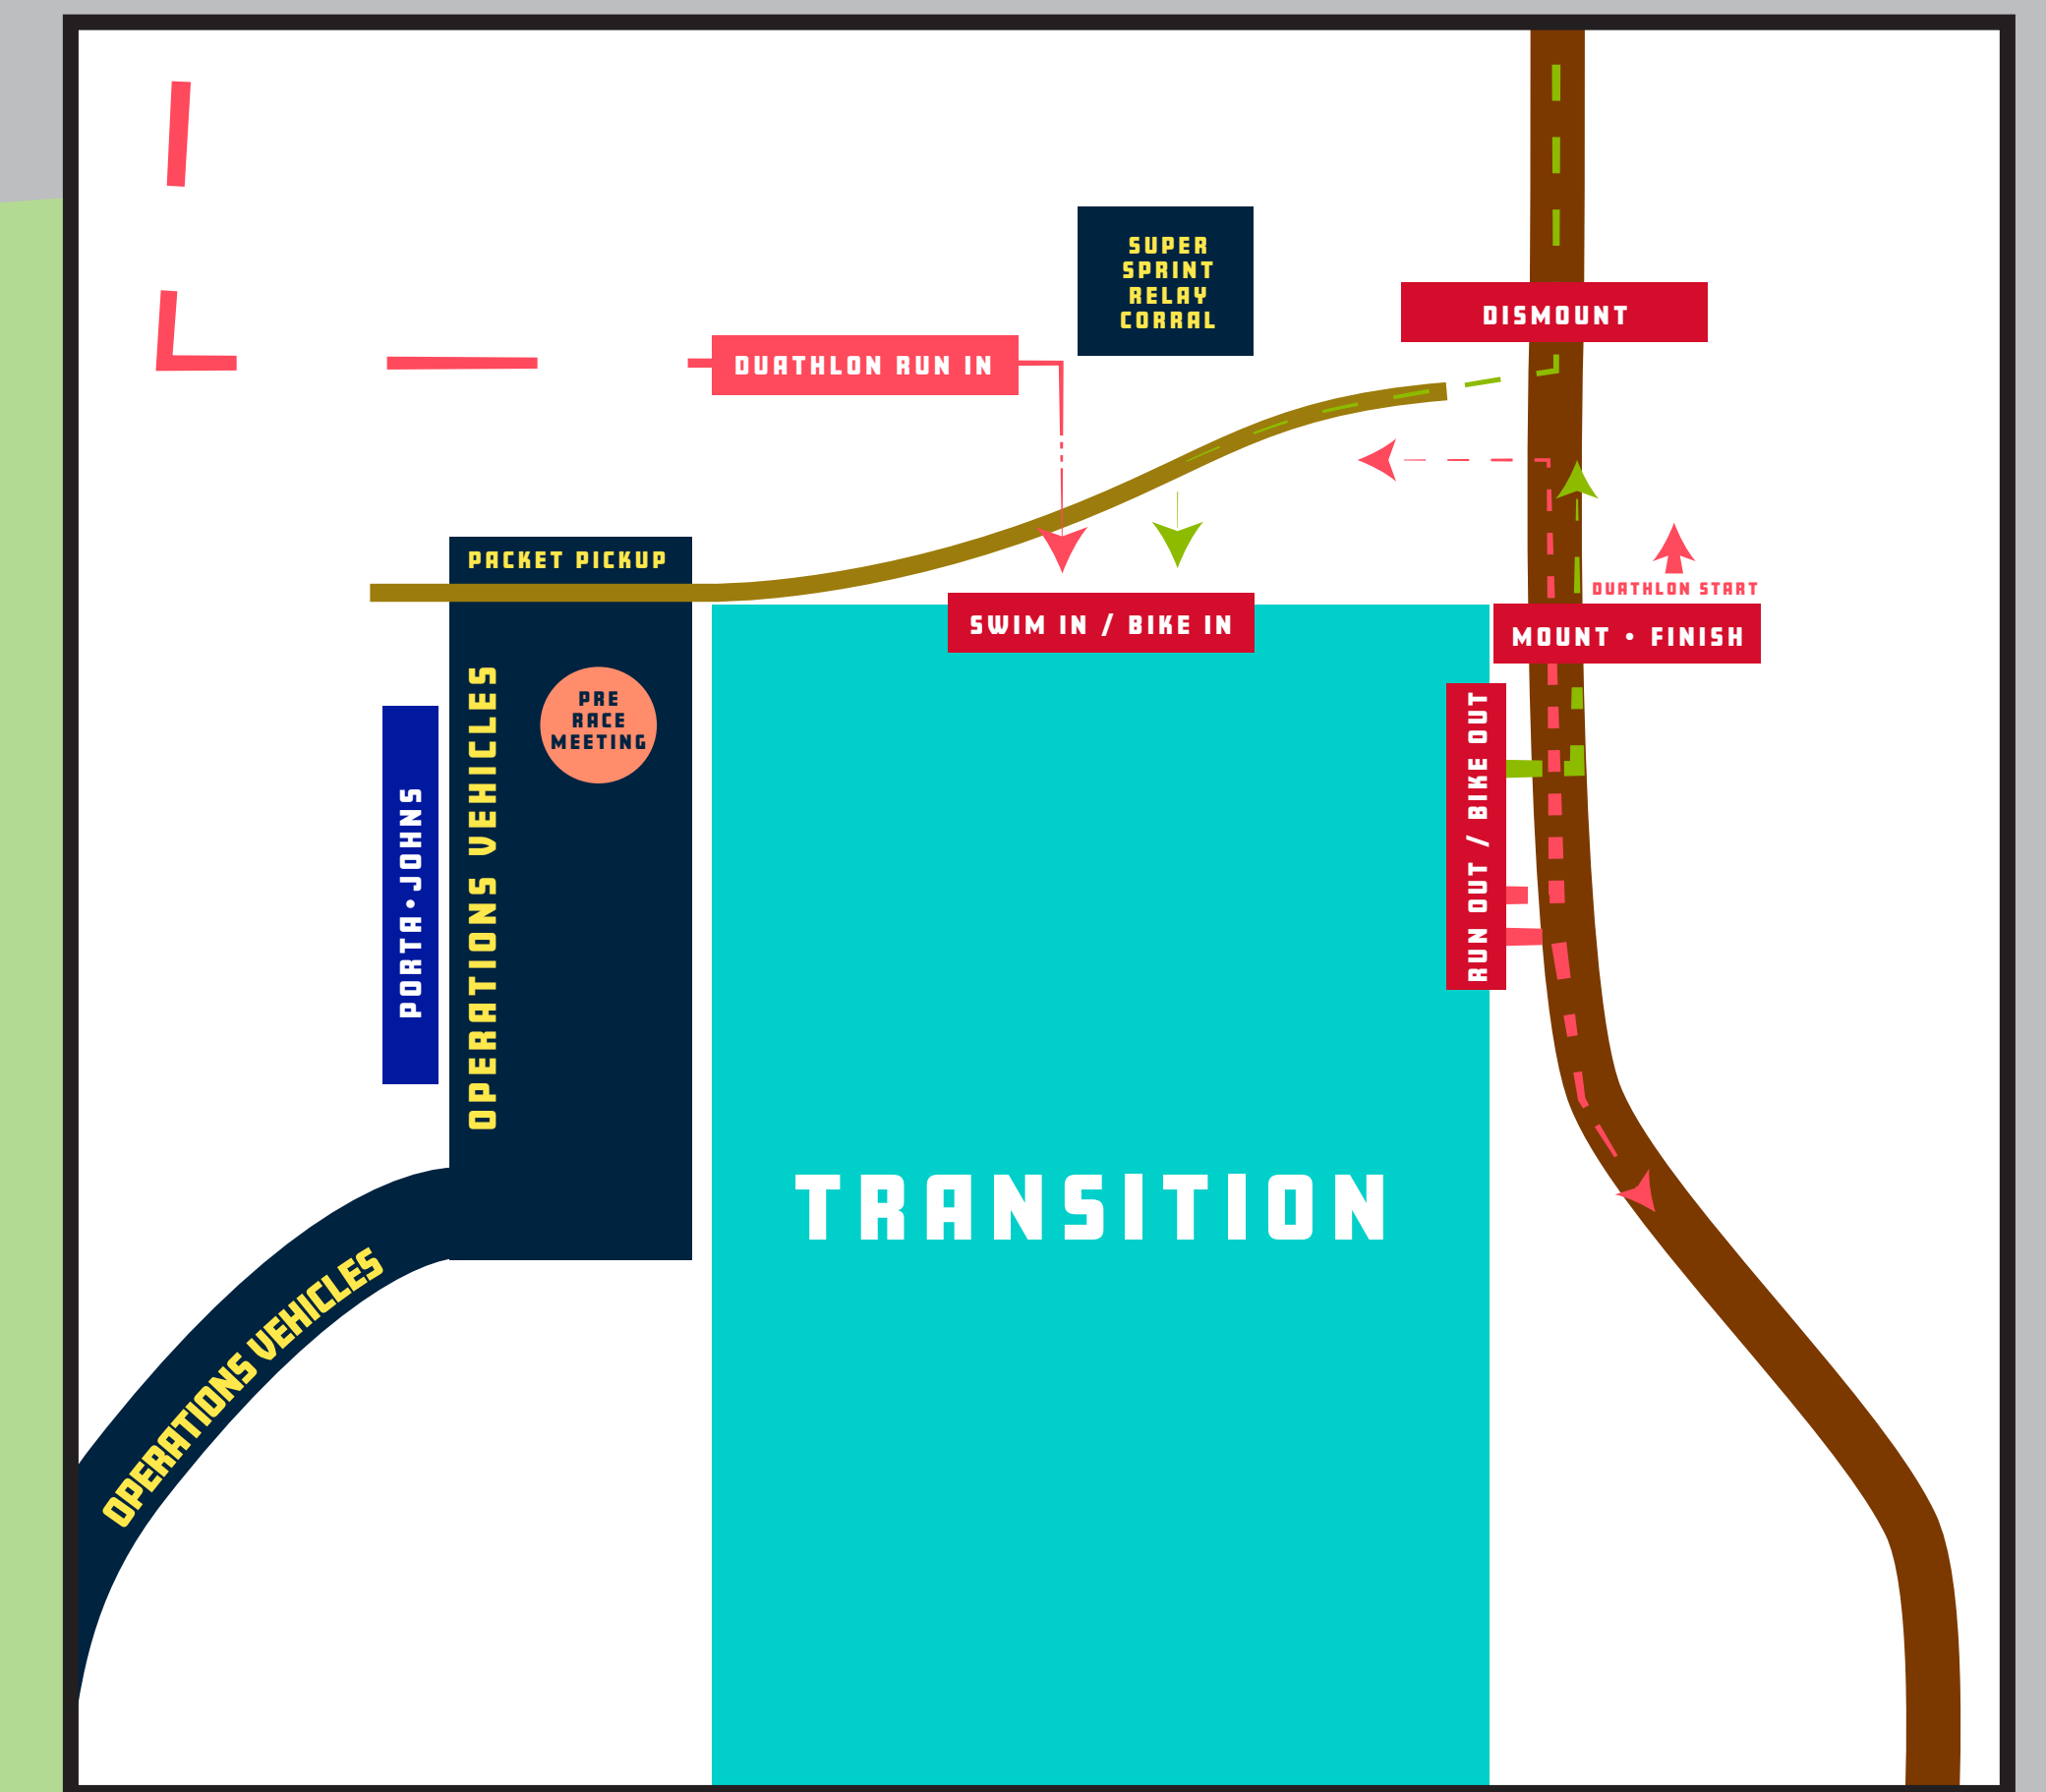

RUN

PROVIDENCE ST.

NONA FRANCE PARK DR.

P

..... .72 MI
..... .94 MI